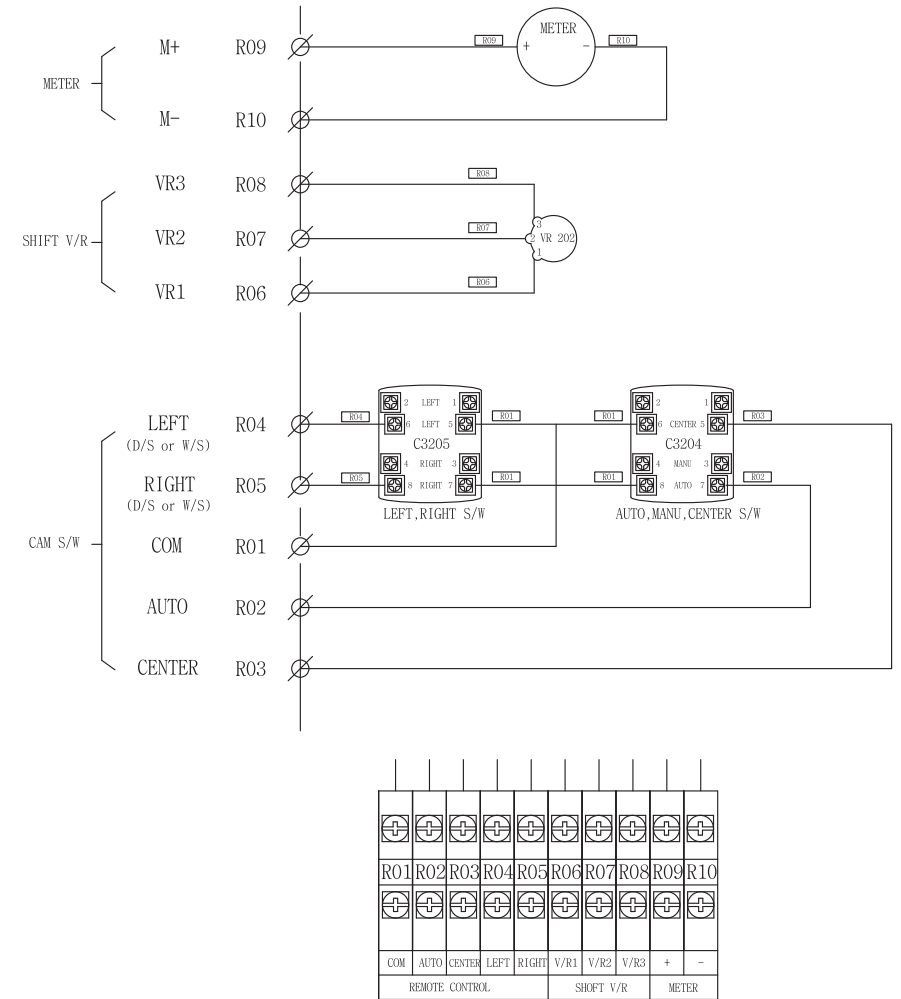

PR-RC-200S

리모트 컨트롤러

리모트 컨트롤러입니다.

※ 본 리플렛의 내용은 예고 없이 변경될 수 있사오니 양해하여 주십시오.

DIMENSION

CIRCUIT DIAGRAM

SPECIFICATIONS

제품명

PR-RC-200S

제어

자동, 센터, 수동(좌, 우), 시프트(±100mm)

중량

5kg