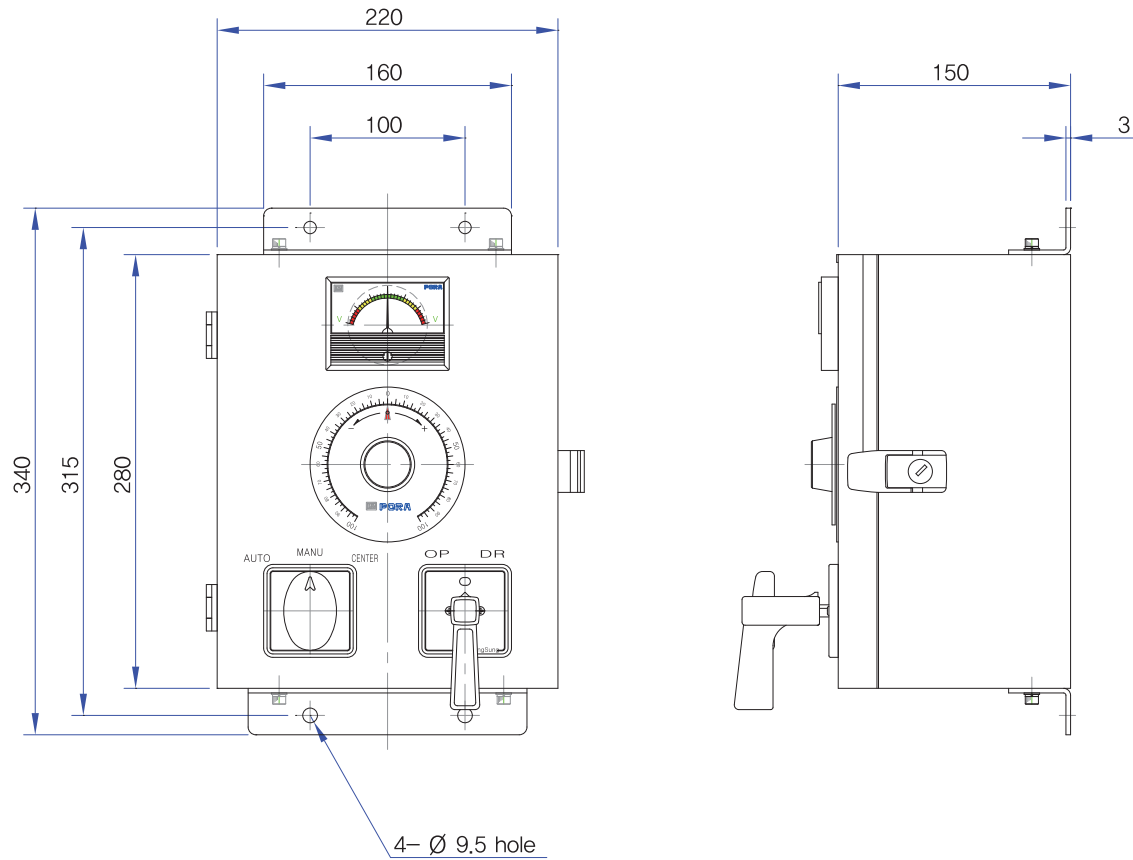

PR-RC-200S

리모트 컨트롤러

리모트 컨트롤러입니다.

※ 본 리플렛의 내용은 예고 없이 변경될 수 있사오니 양해하여 주십시오.

DIMENSION

CIRCUIT DIAGRAM

SPECIFICATIONS

제품명

PR-RC-200S

제어

자동, 센터, 수동(좌, 우), 시프트(±100mm)

중량

5kg