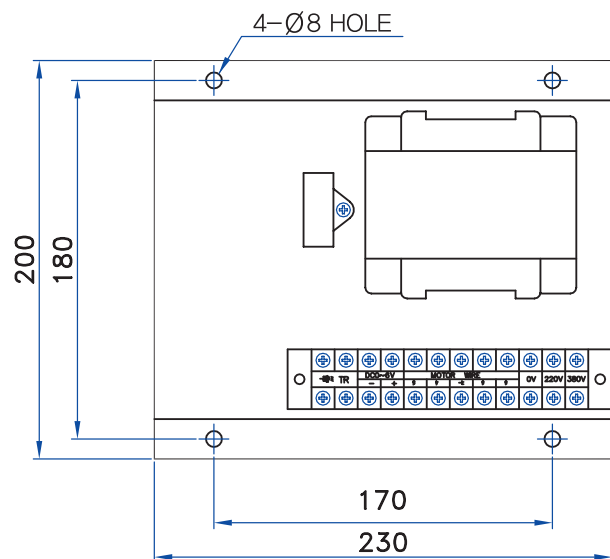

# PRPS-02-1

粉末喷洒机控制器-操作盘安装型

可调节粉末喷洒机的喷洒量。

※ 本传单内容变更不提前通知, 请谅解。

## DIMENSION

## SPECIFICATIONS

型号	PRPS-02-I
电源电压	220Vac, 380Vac 兼容
电机输出	0 ~ 10Vac
变压器输出	0 ~ 220Vac
重量	操纵盘:3.4Kg, 主机箱:4.55Kg

## DIAGRAM