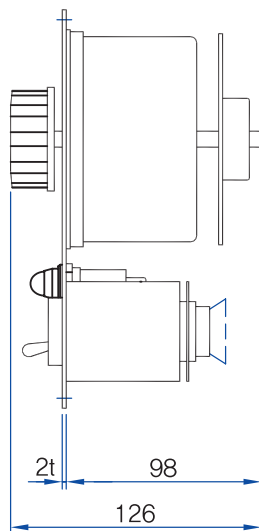

# PRPS-02-1

粉末喷洒机控制器-操作盘安装型

可调节粉末喷洒机的喷洒量。

※ 本传单内容变更不提前通知, 请谅解。

## DIMENSION

## SPECIFICATIONS

型号	PRPS-02-I
电源电压	220Vac, 380Vac 兼容
电机输出	0 ~ 10Vac
变压器输出	0 ~ 220Vac
重量	操纵盘:3.4Kg, 主机箱:4.55Kg