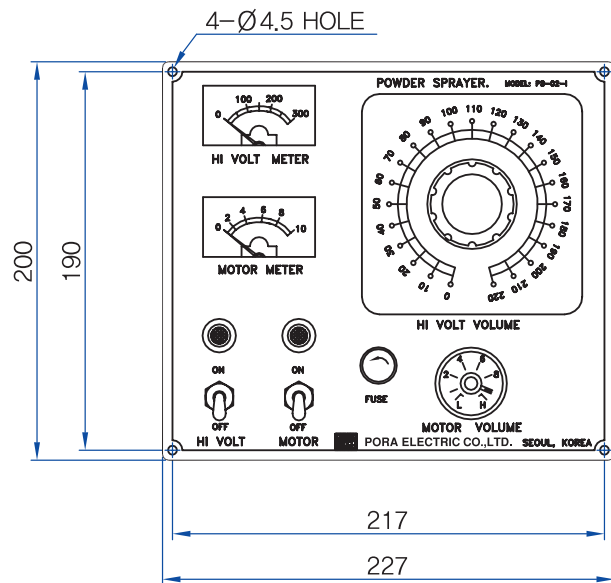

# PRPS-02-1

粉末喷洒机控制器-操作盘安装型

可调节粉末喷洒机的喷洒量。

※ 本传单内容变更不提前通知, 请谅解。

## DIMENSION

## SPECIFICATIONS

型号	PRPS-02-I
电源电压	220Vac, 380Vac 兼容
电机输出	0 ~ 10Vac
变压器输出	0 ~ 220Vac
重量	操纵盘:3.4Kg, 主机箱:4.55Kg

## DIAGRAM