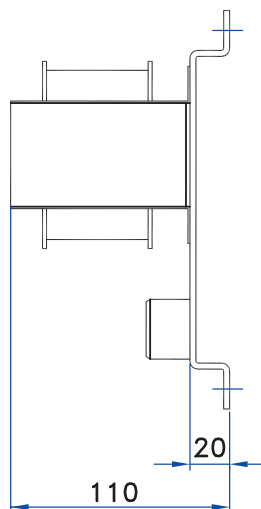

# PRPS-02-1

粉末喷洒机控制器-操作盘安装型

可调节粉末喷洒机的喷洒量。

※ 本传单内容变更不提前通知, 请谅解。

## DIMENSION

## SPECIFICATIONS

型号	PRPS-02-I
电源电压	220Vac, 380Vac 兼容
电机输出	0 ~ 10Vac
变压器输出	0 ~ 220Vac
重量	操纵盘:3.4Kg, 主机箱:4.55Kg

## DIAGRAM