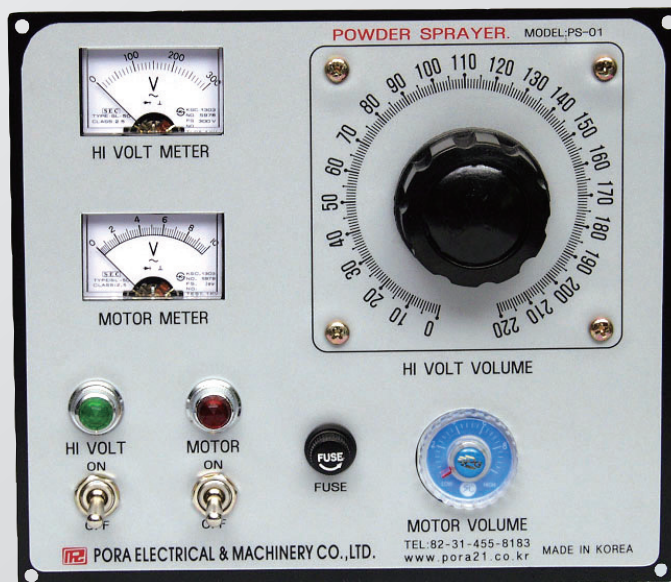

# PRPS-02-1

粉末喷洒机控制器-操作盘安装型

可调节粉末喷洒机的喷洒量。

※ 本传单内容变更不提前通知, 请谅解。

## SPECIFICATIONS

型号	PRPS-02-I
电源电压	220Vac, 380Vac 兼容
电机输出	0 ~ 10Vac
变压器输出	0 ~ 220Vac
重量	操纵盘:3.4Kg, 主机箱:4.55Kg